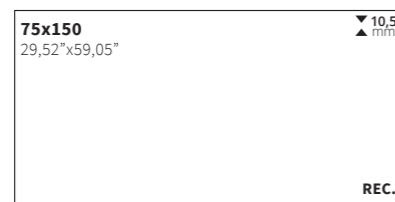

Rvto. / Wall / Rvrm.: Torano Dorado 120x280
Pvto. / Floor / Sol: Argile Earth 120x120

Dorado

Rvto. / Wall / Rvtn.: Torano Dorado 60x120 - Ardesia Bronce 60x120 - Rovere Brown 25x150
Pvto. / Floor / Sol: Ardesia Bronce 120x120

TORANO

Formatos / Sizes / Formats

Disponible en / Available in / Disponible:
TORANO 33,3x100 - 30x60 - Cat. UNIVERSE
TORANO 7,5x30 - Cat. ORIGIN

Chevron 8x40
Pieza derecha e izquierda en la misma caja
Right and left piece in the same box.
Pièce gauche et pièce droite dans la même boîte