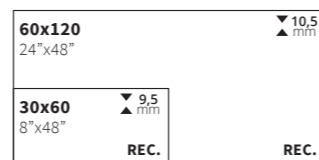

TORANO

Formatos / Sizes / Formats

Disponible en / Available in / Disponible:
TORANO 33,3x100 - 30x60 - Cat. UNIVERSE
TORANO 7,5x30 - Cat. ORIGIN

Chevron 8x40
Pieza derecha e izquierda en la misma caja
Right and left piece in the same box.
Pièce gauche et pièce droite dans la même boîte