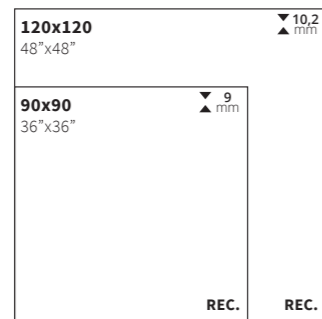

TORANO

Formatos / Sizes / Formats

Disponible en / Available in / Disponible:
TORANO 33,3x100 - 30x60 - Cat. UNIVERSE
TORANO 7,5x30 - Cat. ORIGIN

Chevron 8x40
Pieza derecha e izquierda en la misma caja
Right and left piece in the same box.
Pièce gauche et pièce droite dans la même boîte

Formato	pz/cj	m²/cj	cj/pl	m²/pl	kg/cj	kg/pl
75x150	1	1.13	40	45.20	28.00	1,184.00
60x120	2	1.44	32	46.08	34.25	1,121.00
30x60	6	1.08	48	51.84	23.60	1,152.80
120x120	1	1.44	36	51.84	35.00	1,300.00
90x90	2	1.62	32	51.84	33.00	1,086.00
60x60	4	1.44	30	43.20	31.50	965.00
30x30(5)	11	1.00	42	42.00	23.00	986.00
19,8x22,8	24	0.84	48	40.32	18.00	884.00
13x15	20	0.31	108	33.48	6.25	695.00
8x40	30	0.96	65	62.40	16.63	1,100.95
32,5x22,5	9	-	-	-	13.50	-