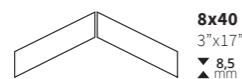

TORANO

Formatos / Sizes / Formats

Disponible en / Available in / Disponible:
TORANO 33,3x100 - 30x60 - Cat. UNIVERSE
TORANO 7,5x30 - Cat. ORIGIN

Chevron 8x40
Pieza derecha e izquierda en la misma caja
Right and left piece in the same box.
Pièce gauche et pièce droite dans la même boîte