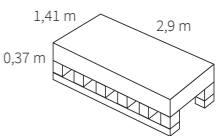

Empaquetado / Packaging / Emballage

Formato	pz/pl	m²/pz	m²/pl	kg/pl
120x280	20	3.36	67.20	1,130.00

Empaquetado / Packaging / Emballage

Formato	pz/cj	m²/cj	cj/pl	m²/pl	kg/cj	kg/pl
75x150	1	1.13	40	45.20	28.00	1,184.00
60x120	2	1.44	32	46.08	34.25	1,121.00
30x60	6	1.08	48	51.84	23.60	1,152.80
120x120	1	1.44	36	51.84	35.00	1,300.00
90x90	2	1.62	32	51.84	33.00	1,086.00
60x60	4	1.44	30	43.20	31.50	965.00
30x30(5)	11	1.00	42	42.00	23.00	986.00
19,8x22,8	24	0.84	48	40.32	18.00	884.00
13x15	20	0.31	108	33.48	6.25	695.00
8x40	30	0.96	65	62.40	16.63	1,100.95
32,5x22,5	9	-	-	-	13.50	-

Piezas especiales / Special pieces / Pièces especiales

Consultar en página / Consult on page / Consulter en page: 284

*Peldaño Gradone	*Ángulo Gradone	*Rodapié C/Romo	*Rodapié Dec.

Leviglass