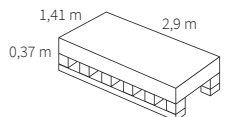

Empaquetado / Packaging / Emballage

Formato	pz/cj	m²/cj	m²/pl	kg/pl
120x280	20	3.36	67.20	1,130.00

Empaquetado / Packaging / Emballage

Formato	pz/cj	m²/cj	cj/pl	m²/pl	kg/cj	kg/pl
60x120	2	1.44	32	46.08	34.25	1,121.00
120x120	1	1.44	36	51.84	35.00	1,300.00
30x30(5)	11	1.00	42	42.00	23.00	986.00
32,5x22,5	9	0.65	48	31.20	13.50	668.00
13x15	20	0.31	108	33.48	6.25	695.00
13x15 (pz)	23	-	-	-	7.36	-