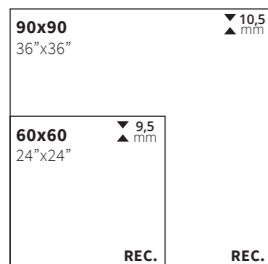

### Mosel Ash

- 90x90 Rec. M86 017.804.0344.11497
- 60x60 Rec. M51 017.840.0344.11497
- 45x45 M41 015.302.0344.11497

### Formatos / Sizes / Formats

Disponible en / Available in / Disponible:  
MOSEL 60,5x60,5(20mm)Rec. / 60x90(20mm)Rec.  
MOSEL 20x20(20mm) / 20x30(20mm)