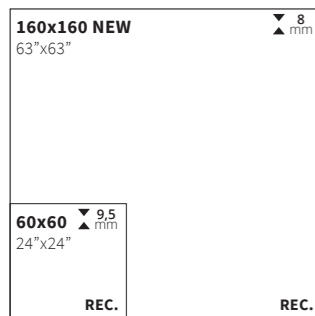

Ruta / Wall / Rvrm... Eleganza Saggio 60x120 - Eleganza Beige 60x120

Formatos / Sizes / Formats

Disponible en / Available in / Disponible:
ELEGANZA 33,3x100 - Pág. / Page / Page 226
ELEGANZA 30x60 - Pág. / Page / Page 224
ELEGANZA 7,5x30 - Cat. ORIGIN