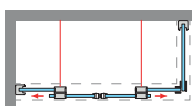

BRISTOL 4PL