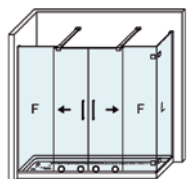

BRISTOL 4PL

Rodamiento + tope fin de carrera.

Detalle de tirador.

BRISTOL 4PL

Una colección de alto valor estético, con rodamiento inferior que dota a la mampara de originalidad a la par de un estilo elegante y vanguardista, creando una atmósfera única y acogedora en el espacio baño.

MEDIDAS MÁXIMAS

- Ancho Máx. Mampara 220 cm.
- Ancho Mín. Mampara 130 cm.
- Altura Máxima 205 + 1 cm.

Espesor de vidrio  
Puerta / Fijo

Vidrio Fijo  
Sin perfil inferior

Rodamiento Regulable  
con la puerta colocada