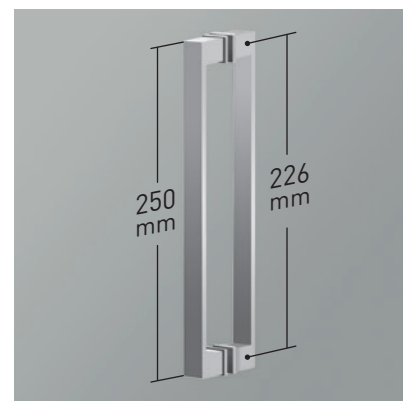

BRISTOL 4PL

Rodamiento + tope fin de carrera.

Detalle de tirador.

BRISTOL 4PL

Una colección de alto valor estético, con rodamiento inferior que dota a la mampara de originalidad a la par de un estilo elegante y vanguardista, creando una atmósfera única y acogedora en el espacio baño.

MEDIDAS MÁXIMAS

- Ancho Máx. Mampara 220 cm.
- Ancho Mín. Mampara 130 cm.
- Altura Máxima 205 + 1 cm.

Espesor de vidrio  
Puerta / Fijo

Vidrio Fijo  
Sin perfil inferior

Rodamiento Regulable  
con la puerta colocada

Cruce de puertas  
Mín./ Máx 5/7 cm

Cerco a pared U-25  
Corrige Desnivel 1 cm

Superclean  
incluido