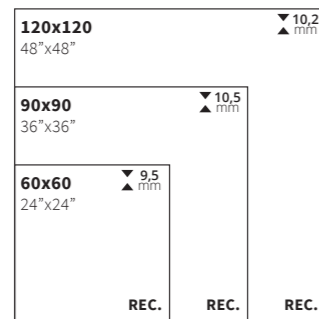

Rvto. / Wall / Rvrm.: **Cromat Noce 60x120 - Ardesia Noir 60x120**
Pvto. / Floor / Sol: **Desert Natural 90x90**

Natural

DESERT

Formatos / Sizes / Formats

CR. LUX
GRES PORCELÁNICO-GRANILLA PULIDA
PORCELAIN TILES-POLISHED GRANILL · GRÈS CÉRAMÉ-GRANILLA POLI