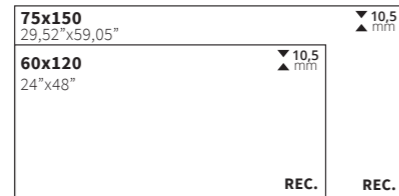

Rvto. / Wall / Rvrm.: **Cromat Noce 60x120 - Ardesia Noir 60x120**
Pvto. / Floor / Sol: **Desert Natural 90x90**

Natural

DESERT

Formatos / Sizes / Formats

CR. LUX
GRES PORCELÁNICO-GRANILLA PULIDA
PORCELAIN TILES-POLISHED GRANILL · GRÈS CÉRAMÉ-GRANILLA POLI