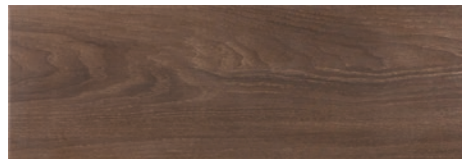

At. Alpi Marron PEI 3
● 20x60 M24 001.670.0009.00798

Piezas especiales / Special pieces / Pièces especiales

Consultar en página / Consult on page / Consulter en page: 178

*Rodapié C/Romo