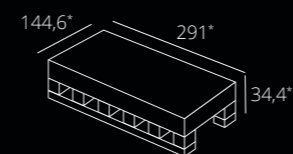

Formatos / Sizes / Format

ARMONIA

GRES PORCELÁNICO ESMALTADO RECTIFICADO
RECTIFIED GLAZED PORCELAIN TILES
GRÈS CÉRAMÉ ÉMAILLÉ RECTIFIÉE

Rvto. / Wall / Rvrm.: Eleganza Beige 120x280 - Armonia 120x280
Pvto. / Floor / Sol: Eleganza Beige 60x60

Empaquetado / Packaging / Emballage

Formato	pz/pl	m ² /caja	m ² /pl	kg/pl
120x280	20	3.36	67.20	1,058.00

Armonia

● 120x280 Rec. P4400 055.964.0001.07413

*Medidas en centímetros
*Dimensions in centimeters
*Dimensions en centimètres