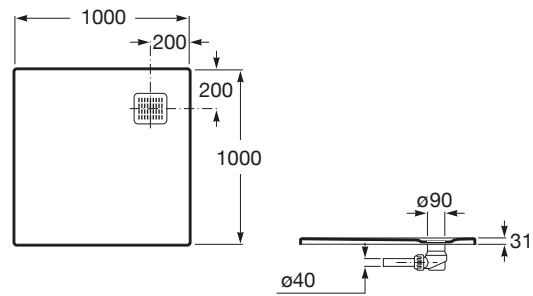

TERRAN ORIGINAL

Plato de ducha extraplano de STONEX®

MEDIDAS

| | |
|----------|---------|
| Longitud | 1000 mm |
| Anchura | 1000 mm |
| Altura | 28 mm |

COLORES Y ACABADOS

PVPR (IVA INCLUIDO)

431,97 €

DIBUJOS TÉCNICOS

CARACTERÍSTICAS

Superficie texturizada antideslizante. Extraplano. Incluye desagüe de gran caudal.

Desagüe incluido

Diámetro del desagüe (mm): 90

Forma: Cuadrado

Material: STONEX®

Profundidad: Extraplano (menos de 45 mm)