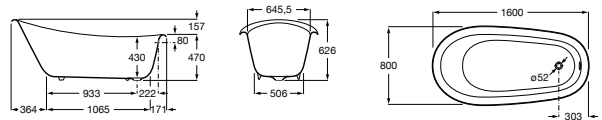

CARMEN

Bañera oval de fundición esmaltada con exterior blanco y fondo antideslizante

MEDIDAS

Longitud	1600 mm
Anchura	800 mm
Altura	626 mm

COLORES Y ACABADOS

00 Blanco

PVPR (IVA INCLUIDO)

3680,82 €

DIBUJOS TÉCNICOS

CARACTERÍSTICAS

Aislamiento acústico

Capacidad (l): 190

Capacidad (personas): 1

Desagüe: No incluido

Estructura de montaje: Con pies

Forma: Ovalada